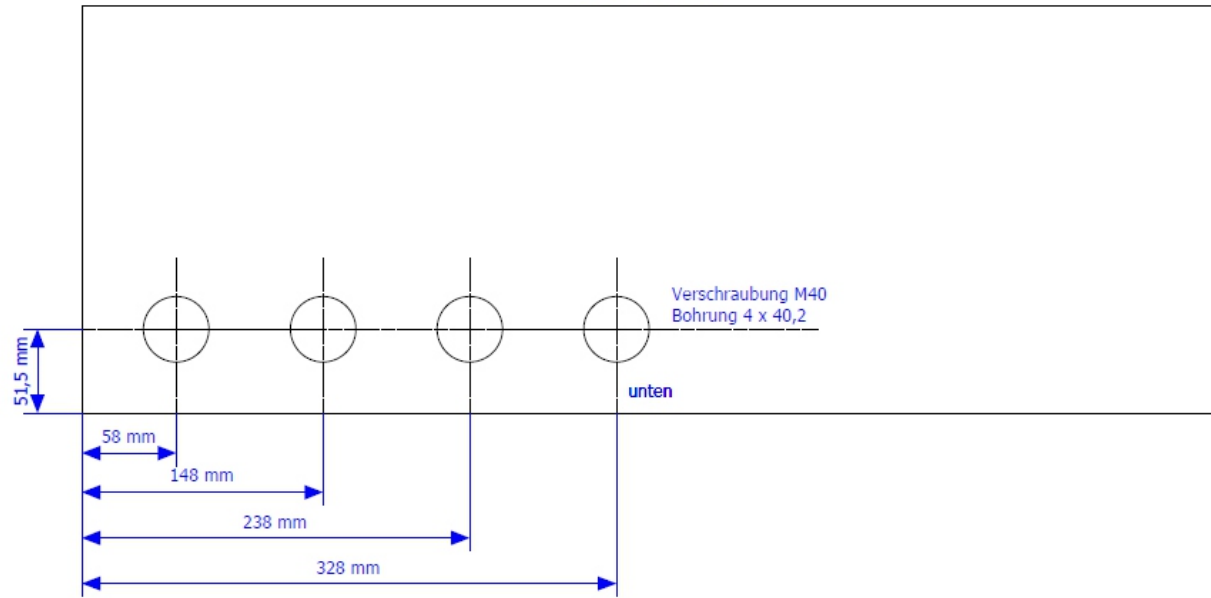

Schrankverschluss

Türanschlag / Scharniere